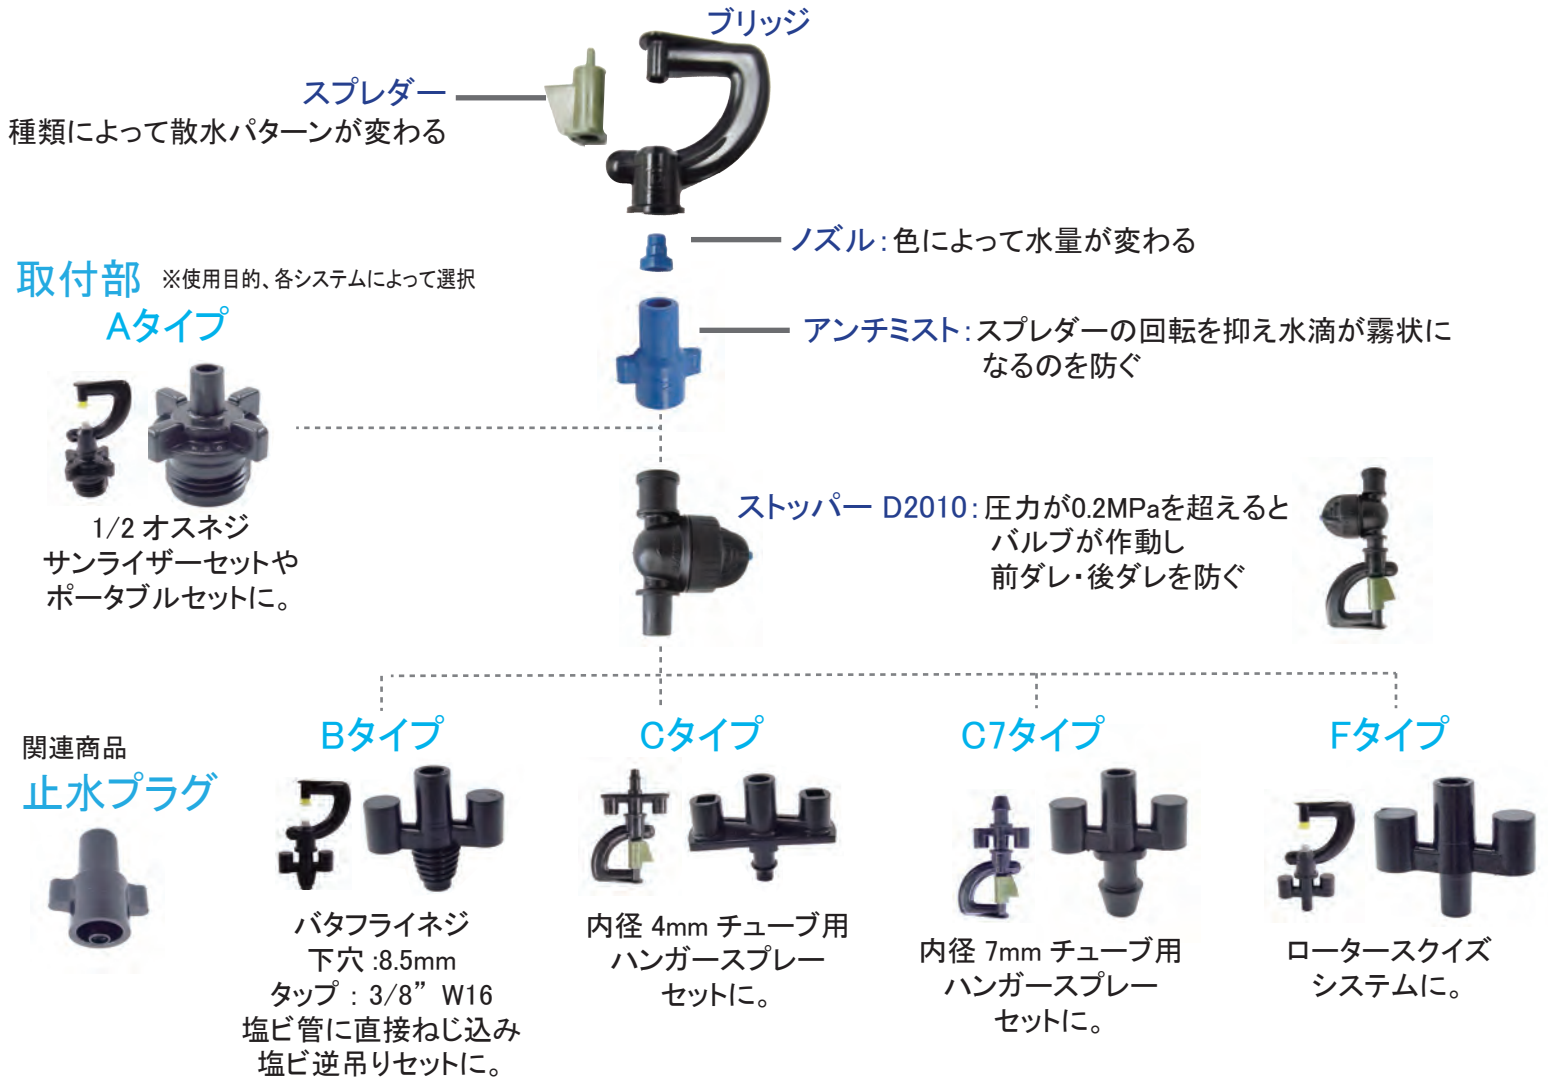

マイクロプリンクラー各部名称と取り付け部

水と環境をコーディネートする企業
株式会社 サンホープ
<http://www.sunhope.com/>

本社 〒153-0061 東京都目黒区中目黒1-1-71KN代官山4F 代表TEL 03-3710-5675 FAX 03-3791-7119
東京 〒153-0061 東京都目黒区中目黒1-1-71KN代官山4F TEL 03-3710-5660 FAX 03-3710-4997
宮崎 〒885-0055 宮崎県都城市早鈴町1309-1 TEL 0986-25-1280 FAX 0986-25-9100

サンホープ ファミリー

サンホープ北海道 〒002-0861 北海道札幌市北区屯田11条3-1-30 TEL 011-770-7575 FAX 011-770-7676
サンホープ・イリゲーションシステム 〒153-0061 東京都目黒区中目黒1-1-71KN代官山4F TEL 03-3710-3751 FAX 03-3710-3752
サンホープ・アクア 〒290-0255 千葉県市原市光風台3-464 TEL 0436-20-5225 FAX 0436-20-5226
サンホープSIC 〒675-0032 兵庫県加古川市加古川町備後301 TEL 079-423-2110 FAX 079-422-0771
大信産業株式会社 〒722-8507 広島県尾道市山波町128-1 TEL 0848-46-0714 FAX 0848-46-0627
サンホープフクオカ 〒841-0024 佐賀県鳥栖市原町大手木951-6 TEL 0942-83-0764 FAX 0942-83-5437
サンホープ アグリサービス 〒880-2212 宮崎県宮崎市高岡町下倉永685-1 TEL 0985-82-0527 FAX 0985-82-3707